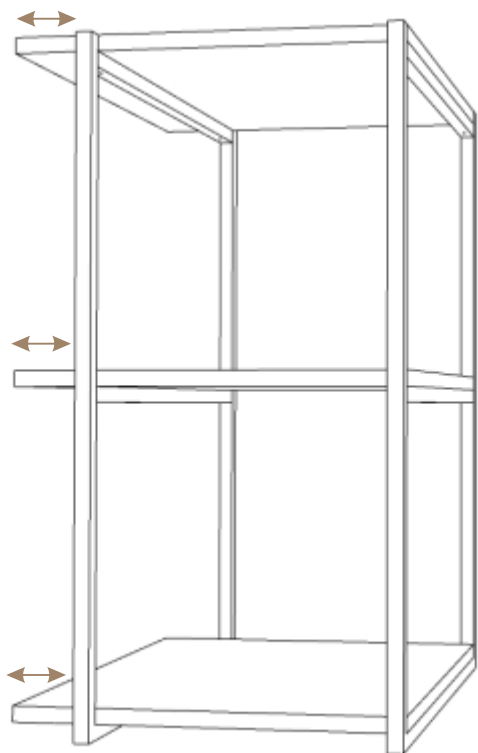

**NATURE** STYLE

LOFT

INSTRUKCJA  
MONTAŻU

max  
30cm

max 90cm  
min 30cm

BRAK OTWORÓW  
W PÓŁKACH  
UMOŻLIWIA TWORZENIE  
SWOICH KOMPOZYCJI