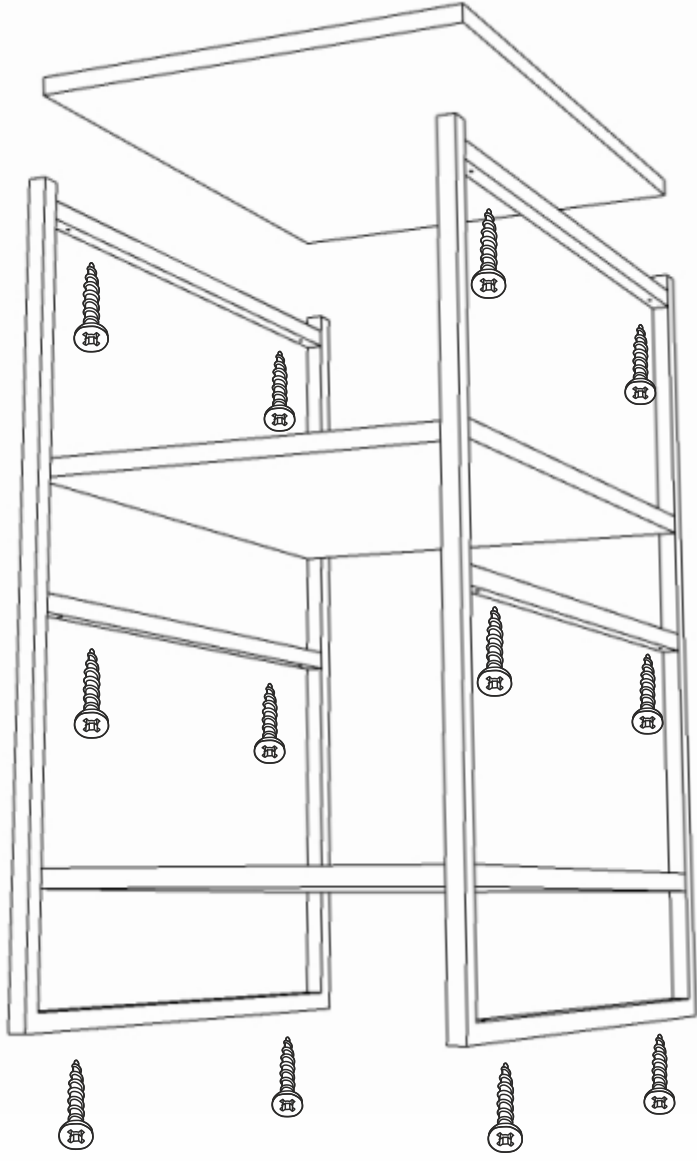

**NATURE** STYLE

LOFT

INSTRUKCJA  
MONTAŻU

max  
30cm

max 90cm  
min 30cm

BRAK OTWORÓW  
W PÓŁKACH  
UMOŻLIWIA TWORZENIE  
SWOICH KOMPOZYCJI