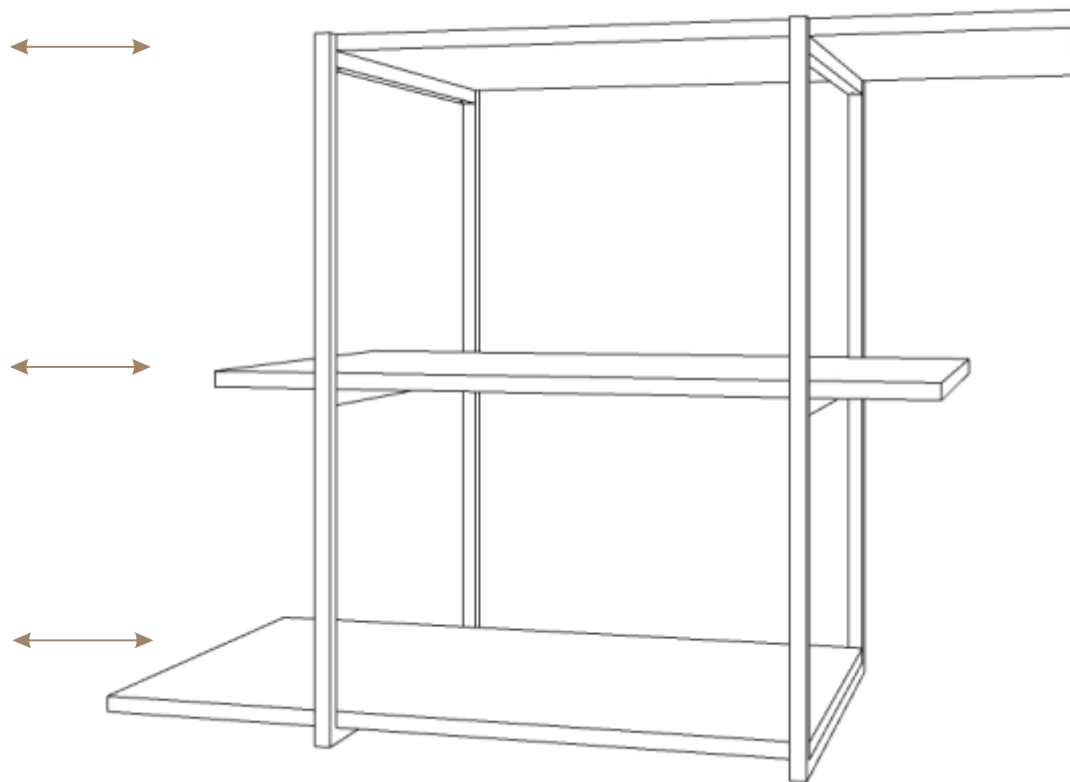

**NATURE** STYLE

LOFT

INSTRUKCJA  
MONTAŻU

max  
30cm

max 90cm  
min 30cm

BRAK OTWORÓW  
W PÓŁKACH  
UMOŻLIWIA TWORZENIE  
SWOICH KOMPOZYCJI